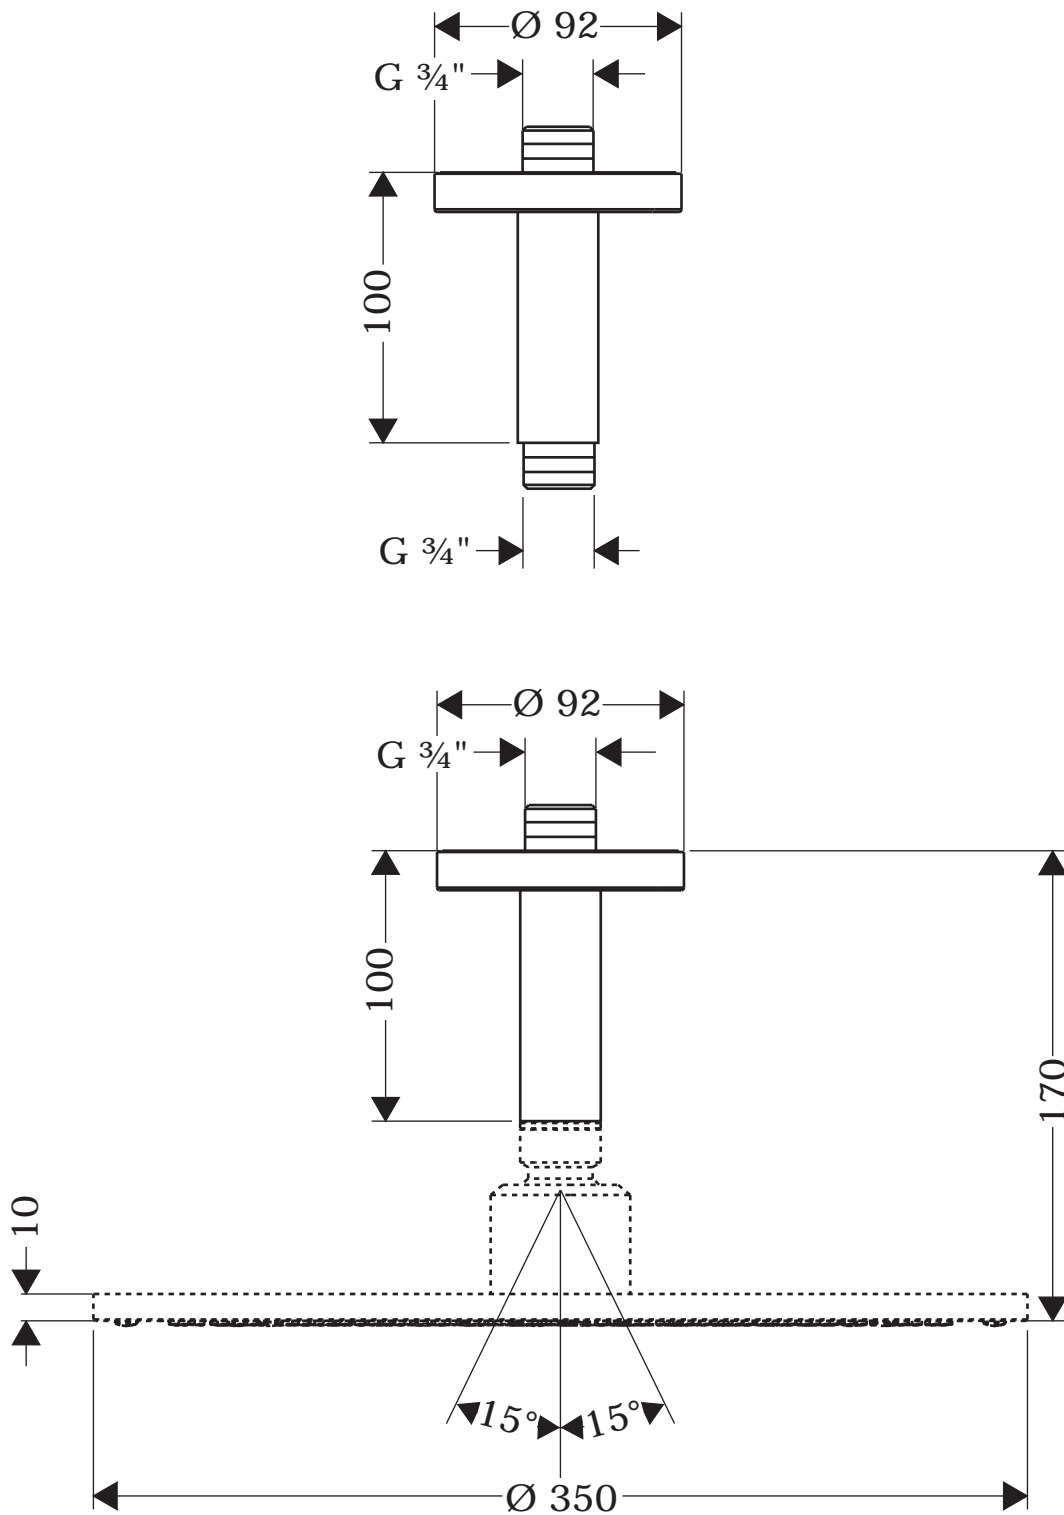

HANSGROHE Raindance Royale AIR

Deckenanschluss
27418

hansgrohe

AXOR | PHÄRO