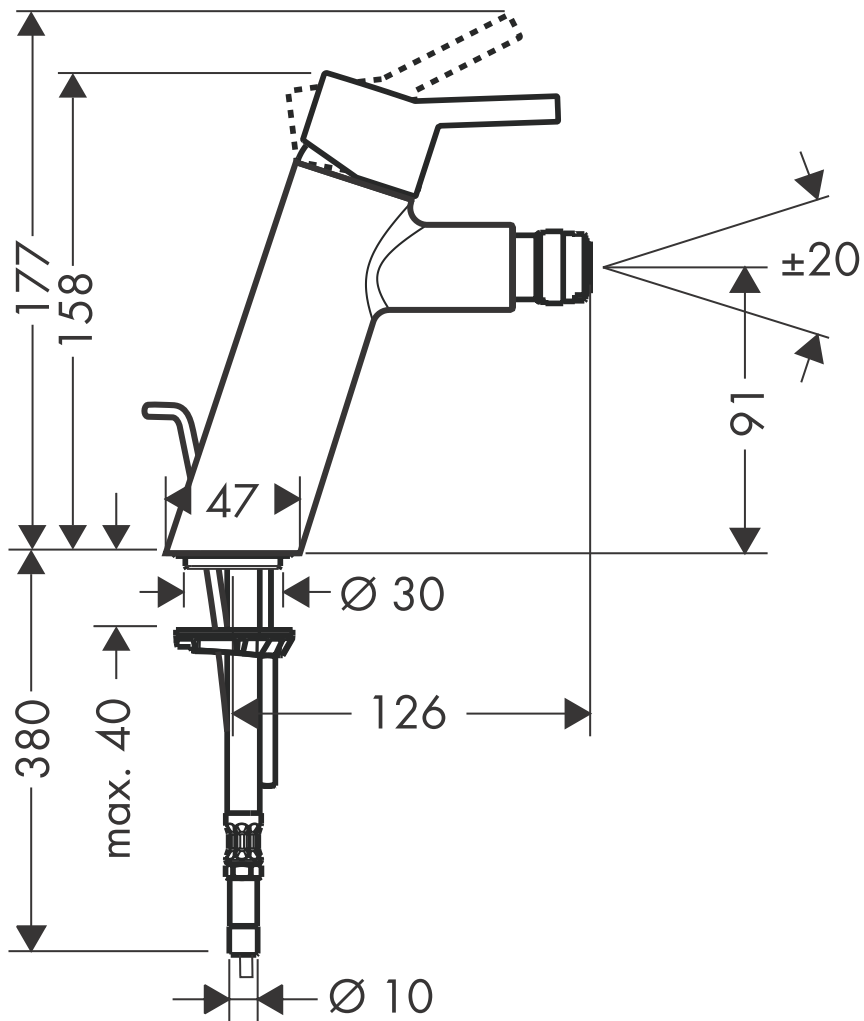

HANSGROHE Talis S²

Bidetmischer
32240XXX

hansgrohe

AXOR | PHÂRO