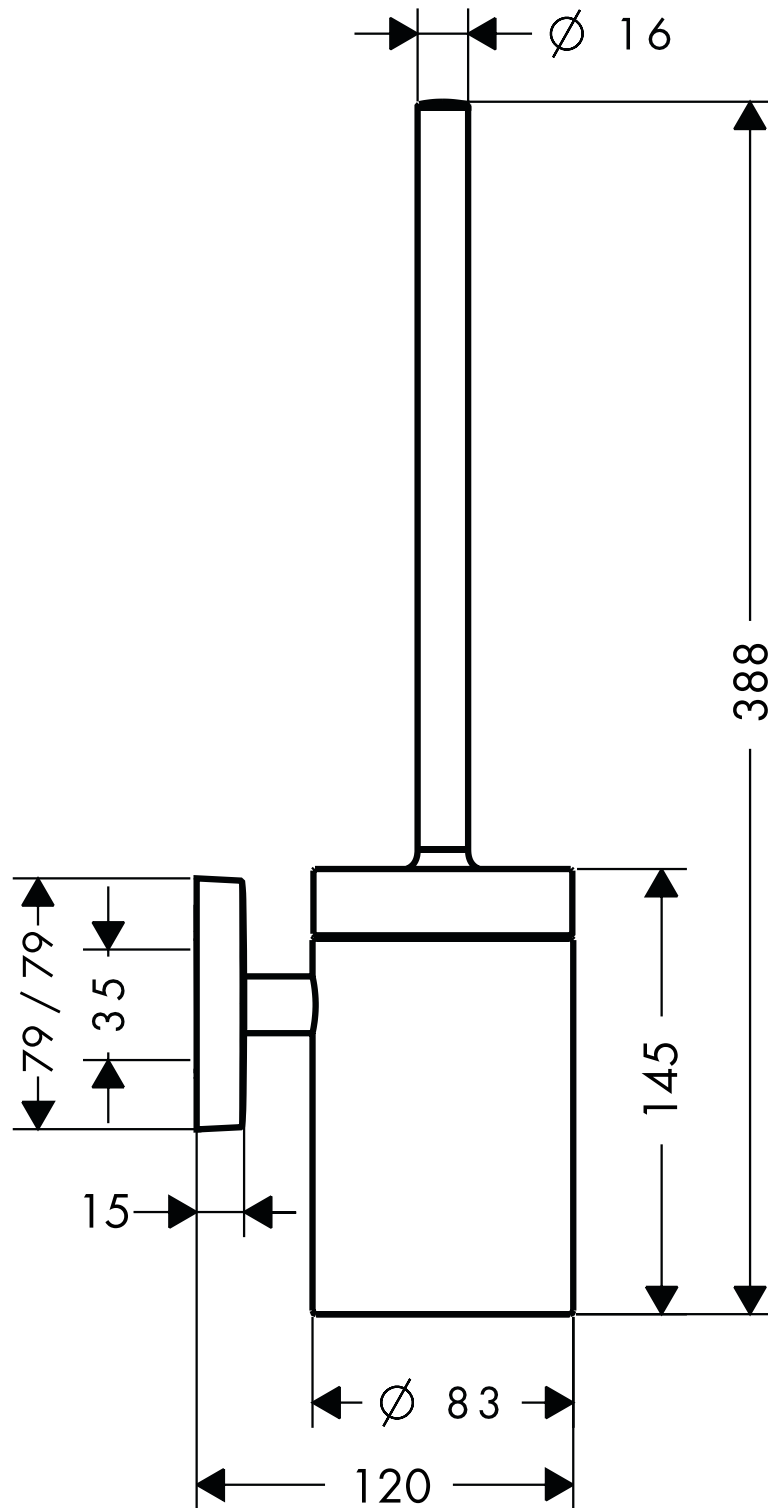

## Ersatzpapierhalter

41505XXX

hansgrohe