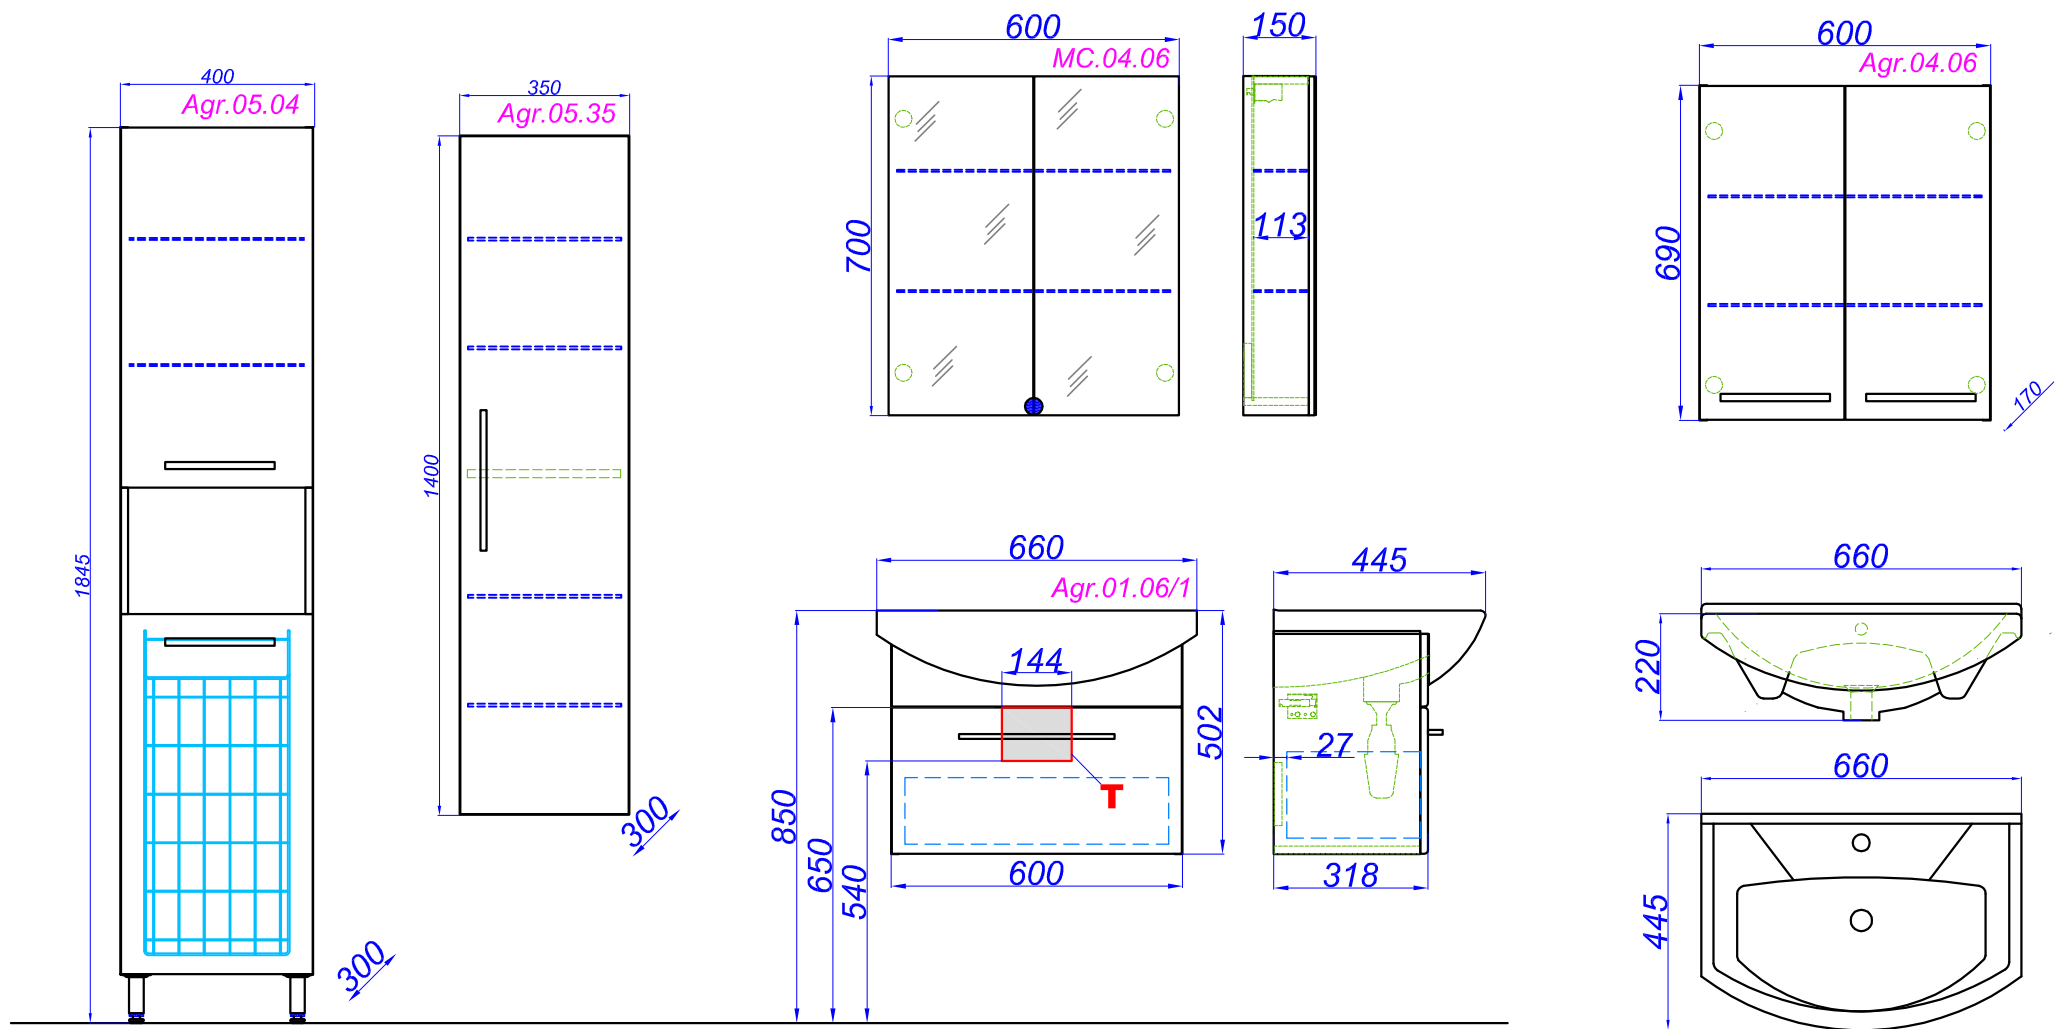

"Аллегро 65 подвесной 1 ящик"

T - место подвода воды и слив