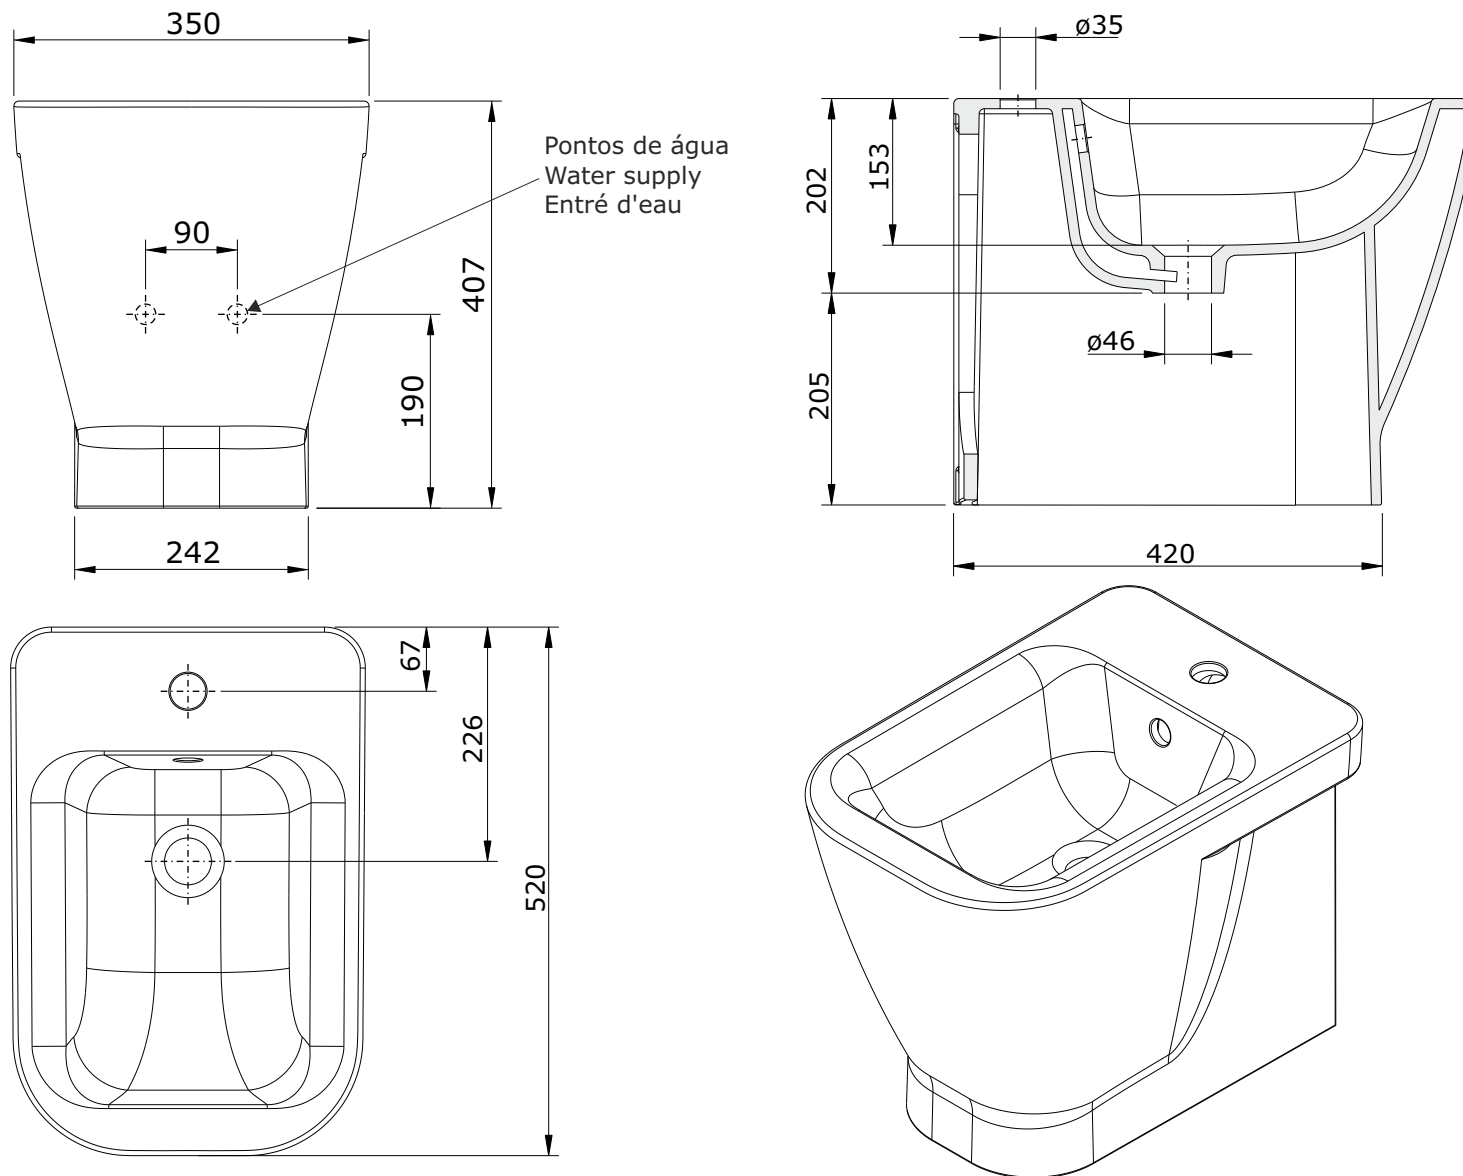

Look
cod.: 134410
ver.: 03

descrição: bidé
description: bidet
description: bidet

sanindusa®

Os produtos apresentados seguem especificações técnicas internas da SANINDUSA.
As medidas apresentadas estão sujeitas às tolerâncias e variações naturais da cerâmica pelo que serão sempre orientativas.
Reservamos o direito de fazer alterações técnicas que permitam melhorar a funcionalidade dos nossos produtos, sem aviso prévio.

The presented products follow technical specifications from SANINDUSA.
The dimensions of the pieces are subject to natural ceramic tolerances and variations and will be always orientative.
We reserve the right to introduce technical improvements in our products without previous advice.

Les produits présentés suivent les spécifications techniques internes de Sanindusa.
Les dimensions de ceux-ci sont données à titre indicatifs.
Nous nous réservons le droit de procéder aux modifications techniques qui permettraient d'améliorer les fonctionnalités de nos produits, sans préavis.