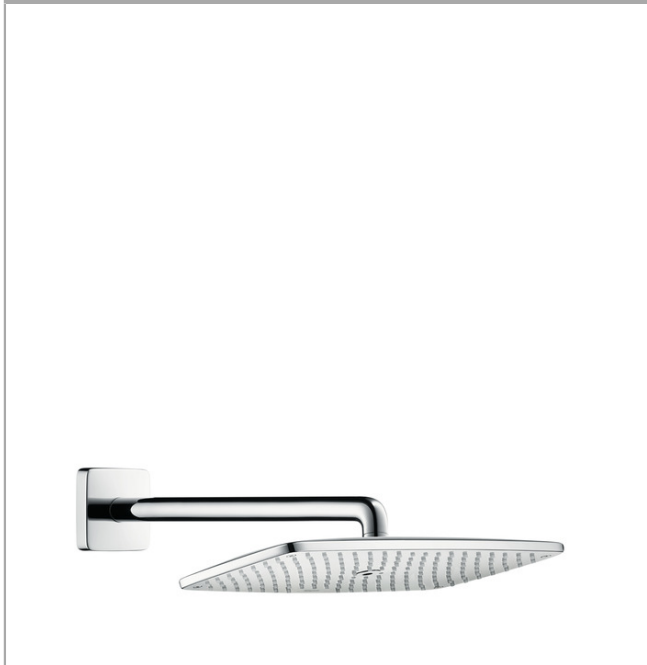

Raindance

Верхний душ Raindance E 360 AIR 1jet, держатель 390 мм, 1/2"

Поверхности : **хром** Артикульный номер: **27376000**

Описание

Характеристики

- размер душевого диска: 360 x 190 мм
- длина держателя для душа: 390 мм
- тип струи: RainAir (дождевая струя, обогащенная воздухом)
- расход воды для струи RainAir (при 3 бар): 17 л/мин
- полностью хромированный душевой диск
- материал душевого диска: металл
- монтаж: стена

Технология

Продукт

Чертеж