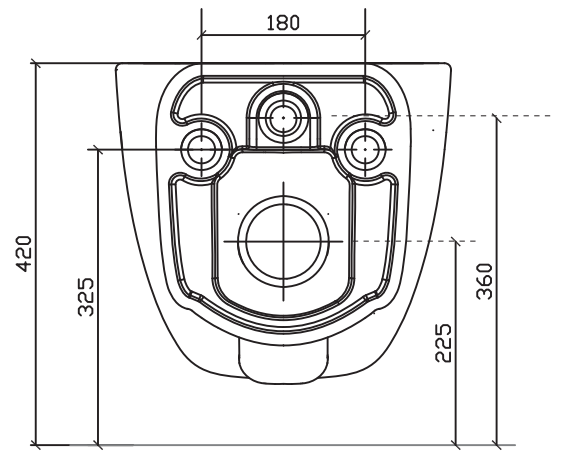

Galassia S.p.a.

Vaso sospeso ERGO art. 7109
Fissaggio dal basso
Peso Kg 22

Vista dall'alto

Vista laterale

Vista posteriore