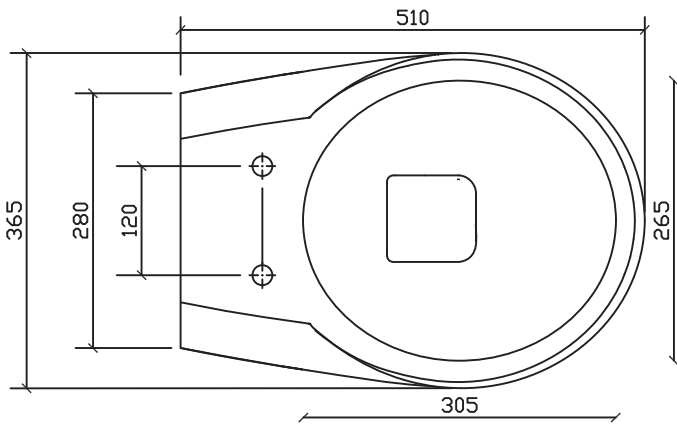

Galassia S.p.a.

Vaso sospeso ERGO art. 7109
Fissaggio dal basso
Peso Kg 22

Vista dall'alto

Vista laterale

Vista posteriore