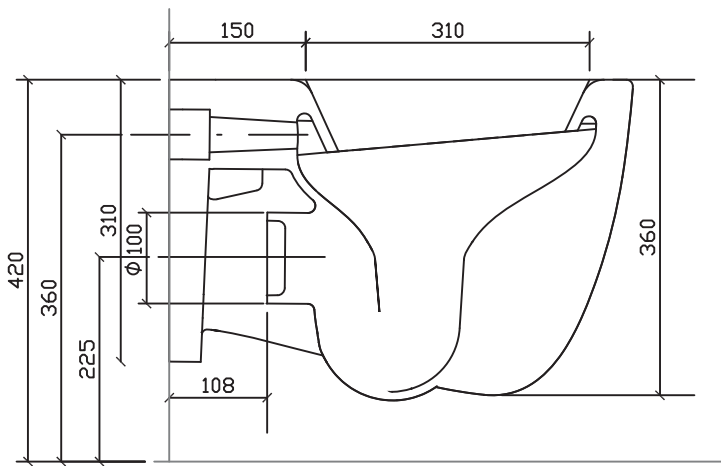

Galassia S.p.a.

Vaso sospeso ERGO art. 7109
Fissaggio dal basso
Peso Kg 22

Vista dall'alto

Vista laterale

Vista posteriore