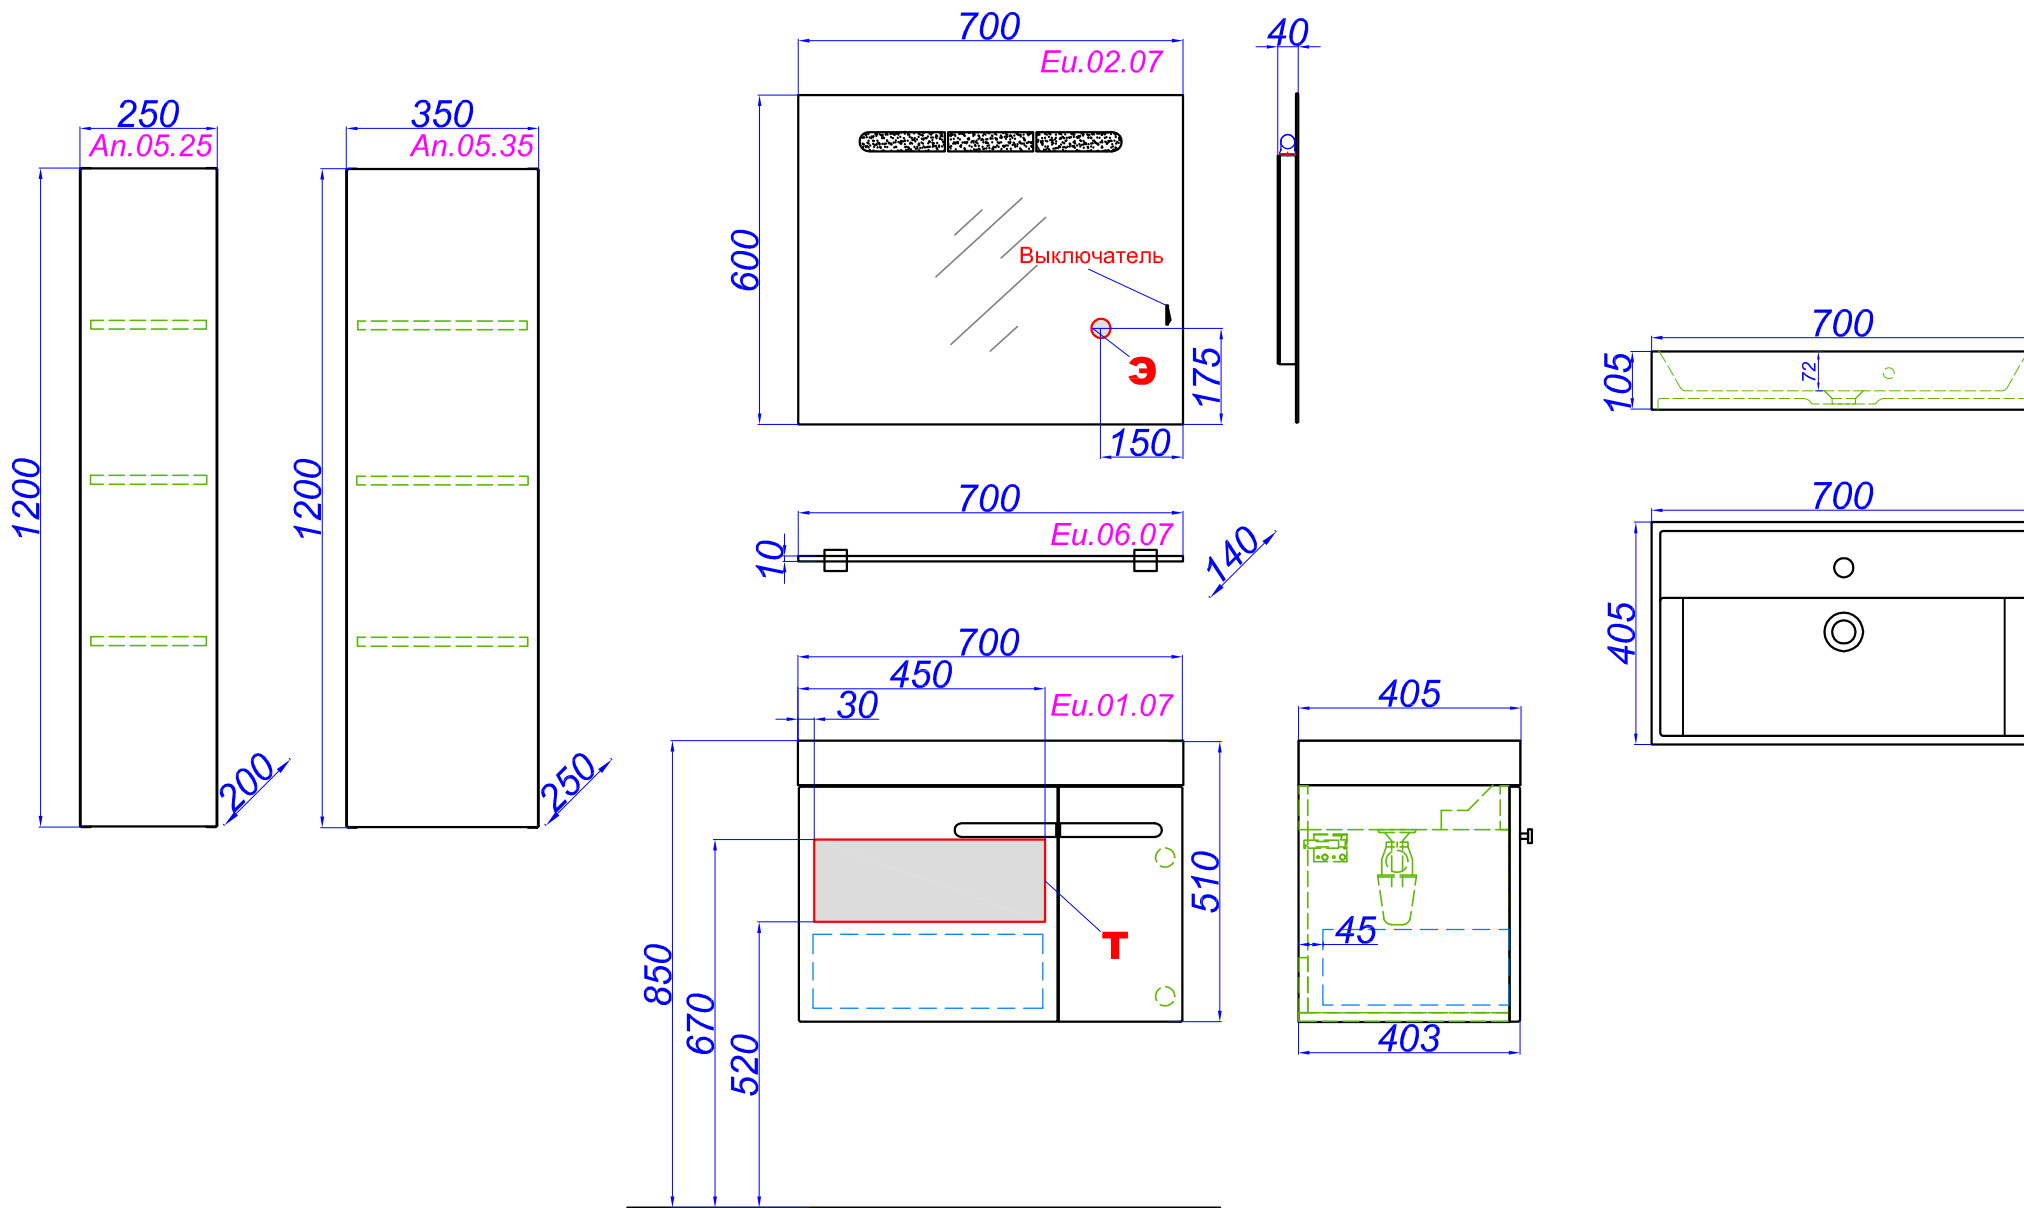

"Европа 70"

Т - место подвода воды и слив
Э - точка вывода электрического провода