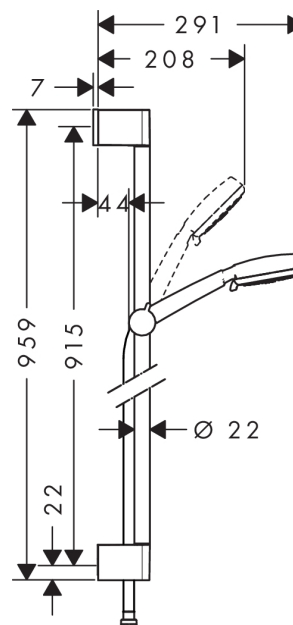

Crometta 100
Crometta 100 Multi Brauseset 0,90 m
 Oberflächen: **weiß/chrom** Artikelnummer: **26656400**

Beschreibung

Merkmale

- Strahlart: Rain, TurboRain, Massagestrahl
- Strahlartenumstellung durch drehbare Strahlscheibe
- Brausekopfgröße: 100 mm
- ohne Drehwirbel
- um 45° verstellbarer Neigungswinkel des Schiebers
- maximale Durchflussmenge (bei 3 bar): 19 l/min
- verchromte Wandstütze aus Kunststoff

Bestehend aus

- Crometta 100 Multi Handbrause (#26823XXX)
- Metaflex Brauseschlauch 1,60 m (#28266XXX)
- Unica'Croma Brausestange 0,90 m (#26504XXX)

Technologie

Produktabbildung

Maßzeichnung

Crometta 100
Crometta 100 Multi Brauseset 0,90 m
Oberflächen: **weiß/chrom** Artikelnummer: **26656400**

Einbaubeispiel